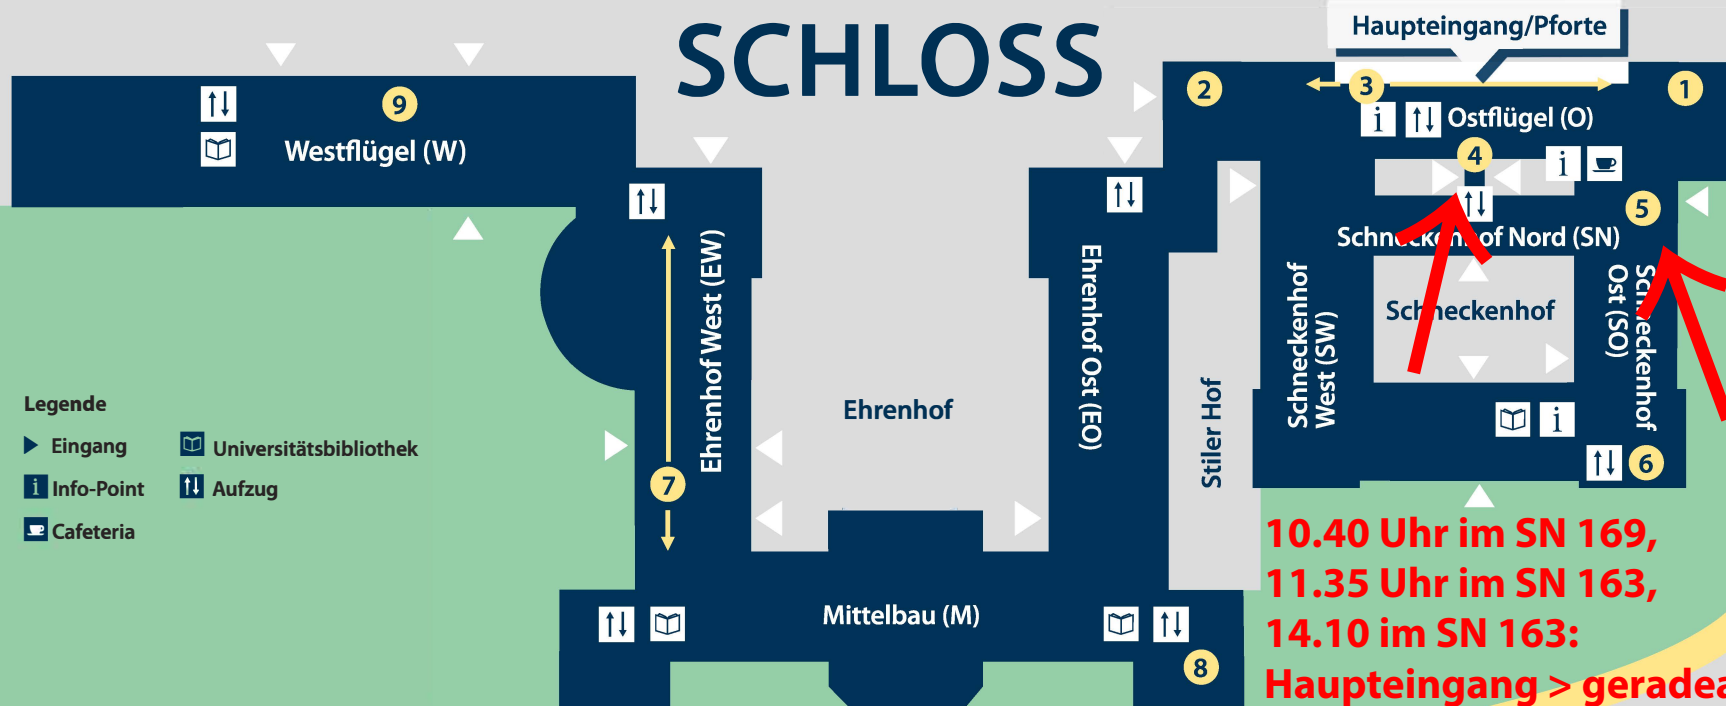

ZENTRALE HÖRSÄLE UND SEMINARRÄUME

CAMPUS WEST

- | | | |
|--|--|--|
| 1 O 048
Ostflügel, Erdgeschoss | 7 EW 145 bis EW 169
Ehrenhof West, 1. Obergeschoss | 12 A5 B144
Bauteil B, 1. Obergeschoss |
| 2 O 102
Aula, 1. Obergeschoss | EW 242
Ehrenhof West, 2. Obergeschoss | 13 A5 B243 und B244
Bauteil B, 2. Obergeschoss |
| 3 O 126 bis O 151
Ostflügel, 1. Obergeschoss | 8 M 003
Mittelbau, Erdgeschoss | 14 A5 C012 bis C015
Bauteil C, Erdgeschoss |
| 4 SN 163 / SN 169
Schneckenhof Nord, halbe Treppe | 9 W 117 und W 114
Westflügel, 1. Obergeschoss | 15 B6 A001 und B6 A101
Bauteil A |
| 5 SO 108
Schneckenhof Ost, 1. Obergeschoss | 10 L9, 1-2
Hörsaal 004, Erdgeschoss | 16 Audimax
A3, Erdgeschoss |
| 6 SO 115 bis SO 422
Schneckenhof Ost (Bahnhofsturm),
1.-4. Obergeschoss | 11 L7, 3-5
Raum 001, Erdgeschoss | |

Bismarckstraße

SCHLOSS

Richtung Bahnhof →

10.40 Uhr im SN 169,
11.35 Uhr im SN 163,
14.10 im SN 163:

Haupteingang > geradeaus eine Treppe hoch,
dann links (SN 163) oder rechts (SN 169)

10.00 Uhr und
13.15 Uhr im
SO 108