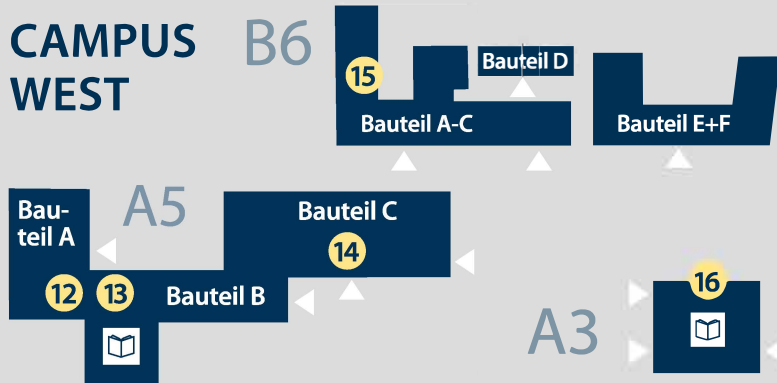

ZENTRALE HÖRSÄLE UND SEMINARRÄUME

CAMPUS WEST

- | | | |
|--|--|--|
| 1 O 048
Ostflügel, Erdgeschoss | 7 EW 145 bis EW 169
Ehrenhof West, 1. Obergeschoss | 12 A5 B144
Bauteil B, 1. Obergeschoss |
| 2 O 102
Aula, 1. Obergeschoss | EW 242
Ehrenhof West, 2. Obergeschoss | 13 A5 B243 und B244
Bauteil B, 2. Obergeschoss |
| 3 O 126 bis O 151
Ostflügel, 1. Obergeschoss | 8 M 003
Mittelbau, Erdgeschoss | 14 A5 C012 bis C015
Bauteil C, Erdgeschoss |
| 4 SN 163 / SN 169
Schneckenhof Nord, halbe Treppe | 9 W 117 und W 114
Westflügel, 1. Obergeschoss | 15 B6 A001 und B6 A101
Bauteil A |
| 5 SO 108
Schneckenhof Ost, 1. Obergeschoss | 10 L9, 1-2
Hörsaal 004, Erdgeschoss | 16 Audimax
A3, Erdgeschoss |
| 6 SO 115 bis SO 422
Schneckenhof Ost (Bahnhofsturm),
1.-4. Obergeschoss | 11 L7, 3-5
Raum 001, Erdgeschoss | |

Bismarckstraße

SCHLOSS

Richtung Bahnhof →

10.40 Uhr im SN 169,
11.35 Uhr im SN 163,
14.10 im SN 163:

Haupteingang > geradeaus eine Treppe hoch,
dann links (SN 163) oder rechts (SN 169)

10.00 Uhr und
13.15 Uhr im
SO 108